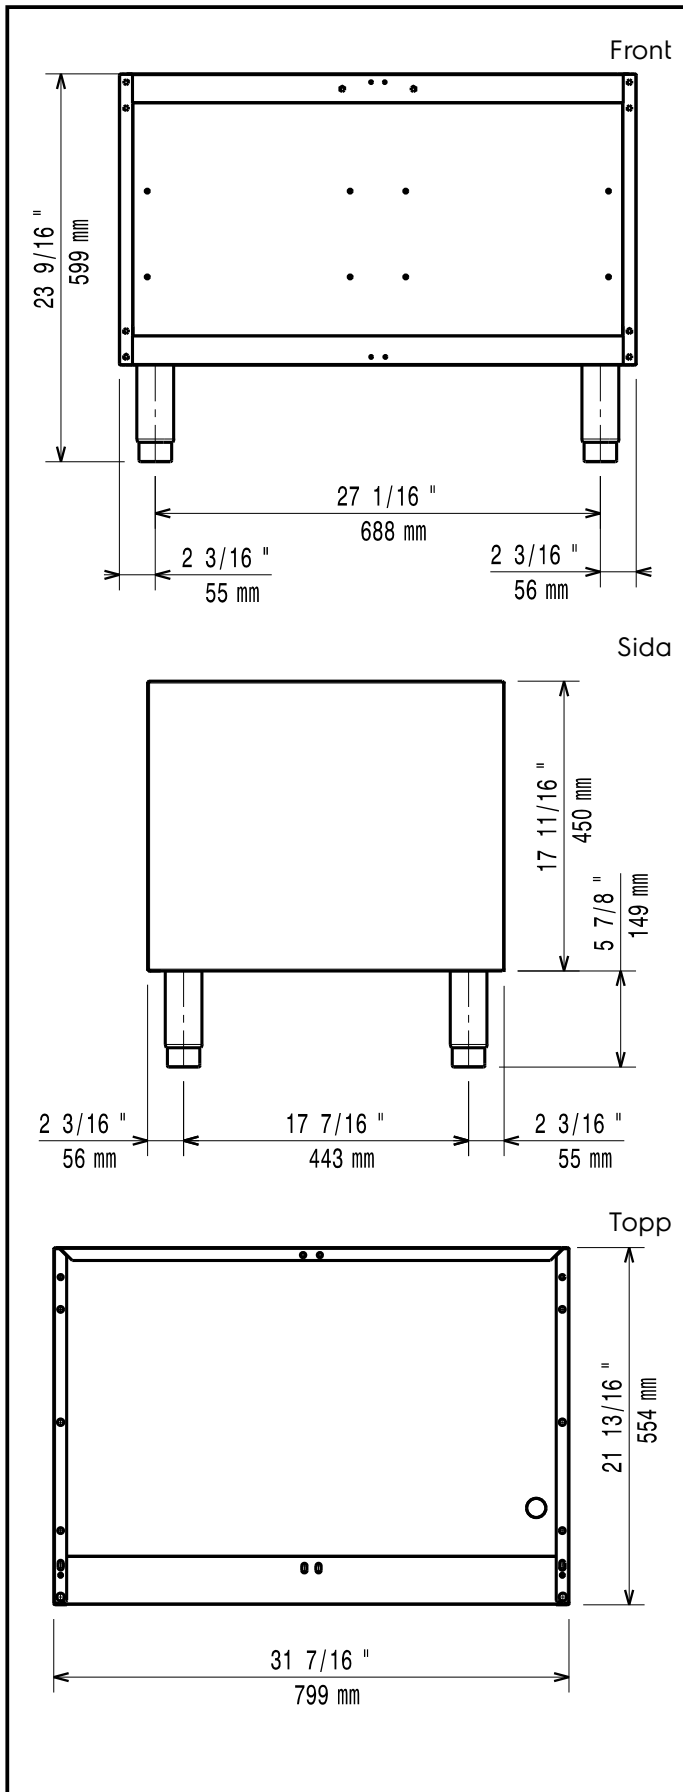

- Stödskena till underskåp för minskat antal ben/hjul, 800mm PNC 206367
- Stödskena till underskåp för minskat antal ben/hjul, 1200mm PNC 206368
- Stödskena till underskåp för minskat antal ben/hjul, 1600mm PNC 206369
- Stödskena till underskåp för minskat antal ben/hjul, 2000mm PNC 206370
- Ryggplåtar, 800mm PNC 206374
- Ryggplåtar, 1000mm PNC 206375
- Ryggplåtar, 1200mm PNC 206376
- 2 st sidopaneler höjd 700 djup 700mm PNC 216000

Viktig information

Används ej som installationshandling. Begär separat installationsanvisning.

Ytermått, bredd 800 mm

Ytermått, djup 550 mm

Ytermått, höjd 600 mm

Skåputrymmets invändiga dimensioner (bredd): 800 mm

Skåputrymmets invändiga dimensioner (höjd): 550 mm

Nettovikt: 15 kg